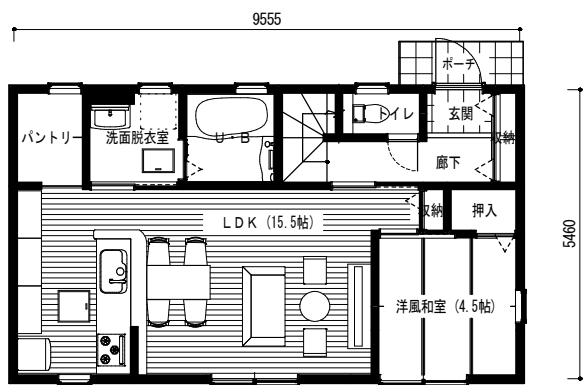

※参考家具以外図です。
 ※この図面は略図です。詳細に関しては意匠図を確認して下さい。

1階床面積/ 52.17 m² 2階床面積/ 44.71 m² 延床面積/ 96.88 m² 建築面積/ 52.17 m²

一建設株式会社

S

E

N

W

1F

2F

※参考家具以外図です。
※この図面は略図です。詳細に関しては意匠図を確認して下さい。

S

E

N

W

1F

2F

※参考家具以外図です。
 ※この図面は略図です。詳細に関しては意匠図を確認して下さい。

S

E

N

W

1F

2F

※参考家具以外図です。
 ※この図面は略図です。詳細に関しては意匠図を確認して下さい。