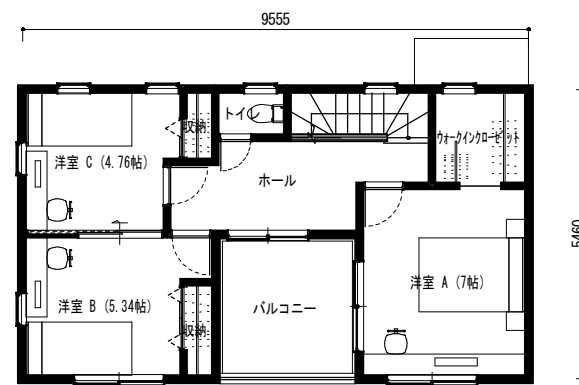

※参考家具以外図です。
 ※この図面は略図です。詳細に関しては意匠図を確認して下さい。

1階床面積/ 52.17 m² 2階床面積/ 44.71 m² 延床面積/ 96.88 m² 建築面積/ 52.17 m²

一建設株式会社

S

E

N

W

1F

2F

※参考家具以外図です。
※この図面は略図です。詳細に関しては意匠図を確認して下さい。

S

E

N

W

1F

2F

※参考家具以外図です。
 ※この図面は略図です。詳細に関しては意匠図を確認して下さい。

S

E

N

W

1F

2F

※参考家具以外図です。
 ※この図面は略図です。詳細に関しては意匠図を確認して下さい。