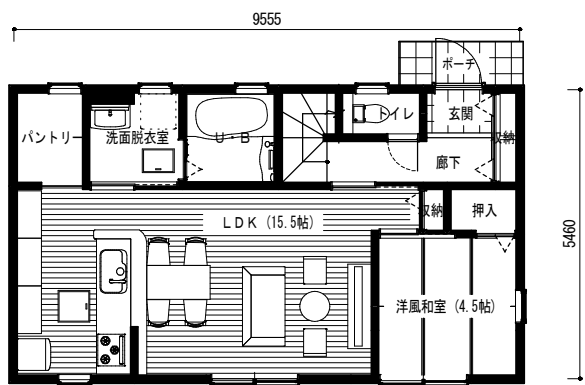

※参考家具以外図です。
 ※この図面は略図です。詳細に関しては意匠図を確認して下さい。

1階床面積/ 52.17 m² 2階床面積/ 44.71 m² 延床面積/ 96.88 m² 建築面積/ 52.17 m²

一建設株式会社

S

E

N

W

1F

2F

※参考家具以外図です。
※この図面は略図です。詳細に関しては意匠図を確認して下さい。

S

E

N

W

1F

2F

※参考家具以外図です。
 ※この図面は略図です。詳細に関しては意匠図を確認して下さい。

S

E

N

W

1F

2F

※参考家具以外図です。
 ※この図面は略図です。詳細に関しては意匠図を確認して下さい。