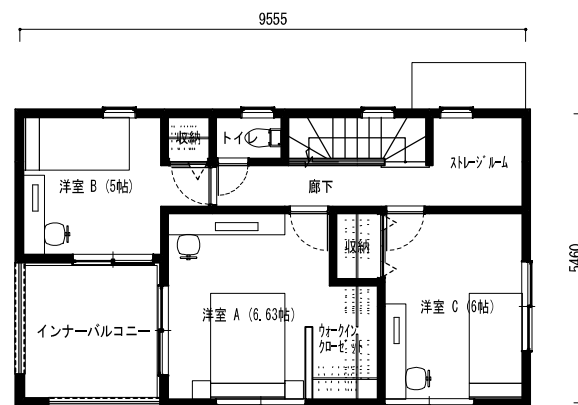

DESIGNER'S URBAN STYLE 【301シリーズ】

【DU301】 NE5230-01H

S

E

N

W

1F

2F

※参考家具以外図です。
 ※この図面は略図です。詳細に関しては意匠図を確認して下さい。

1階床面積/ 52.17 m² 2階床面積/ 44.71 m² 延床面積/ 96.88 m² 建築面積/ 52.17 m²

一建設株式会社

S

E

N

W

1F

2F

※参考家具以外図です。
※この図面は略図です。詳細に関しては意匠図を確認して下さい。

S

E

N

W

1F

2F