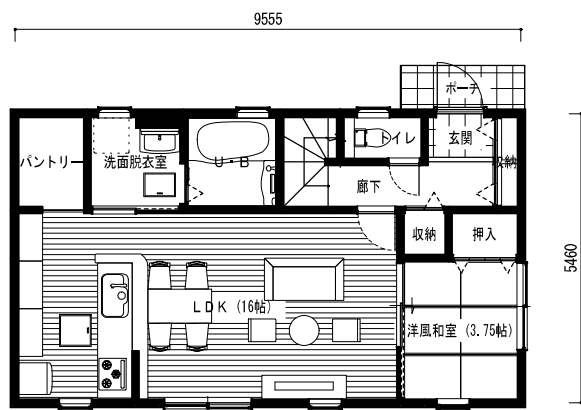

DESIGNER'S URBAN STYLE 【301シリーズ】

【DU301】 NE5230-01H

S

E

N

W

1F

2F

※参考家具以外図です。
 ※この図面は略図です。詳細に関しては意匠図を確認して下さい。

1階床面積/ 52.17 m² 2階床面積/ 44.71 m² 延床面積/ 96.88 m² 建築面積/ 52.17 m²

一建設株式会社

S

E

N

W

1F

2F

※参考家具以外図です。
※この図面は略図です。詳細に関しては意匠図を確認して下さい。

S

E

N

W

1F

2F