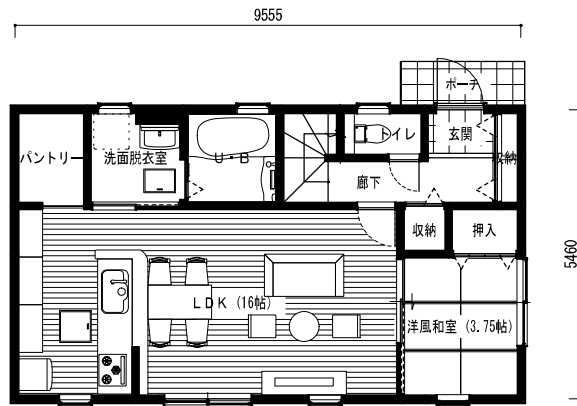

DESIGNER'S URBAN STYLE 【301シリーズ】

【DU301】 NE5230-01H

S

E

N

W

1F

2F

※参考家具以外図です。
 ※この図面は略図です。詳細に関しては意匠図を確認して下さい。

1階床面積/ 52.17 m² 2階床面積/ 44.71 m² 延床面積/ 96.88 m² 建築面積/ 52.17 m²

一建設株式会社

S

E

N

W

1F