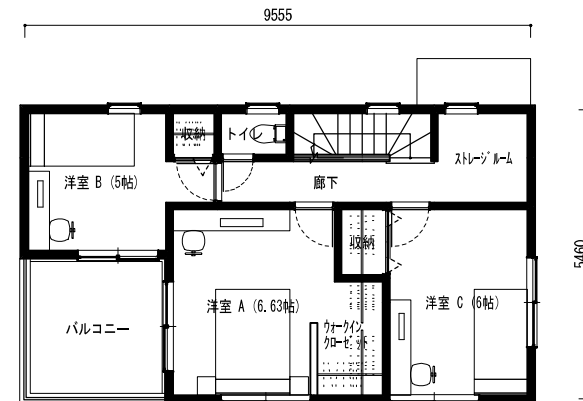

DESIGNER'S URBAN STYLE 【301シリーズ】

【DU301】 NE5230-01H

S

E

N

W

1F

2F

※参考家具以外図です。
 ※この図面は略図です。詳細に関しては意匠図を確認して下さい。

1階床面積/ 52.17 m² 2階床面積/ 44.71 m² 延床面積/ 96.88 m² 建築面積/ 52.17 m²

一建設株式会社

S

E

N

W

1F

2F

※参考家具以外図です。
※この図面は略図です。詳細に関しては意匠図を確認して下さい。

S

E

N

W

1F

2F