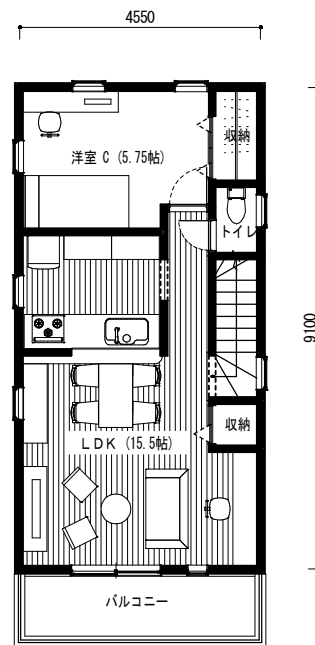

S

E

N

W

1F

2F

※参考家具以外図です。
 ※この図面は略図です。詳細に関しては意匠図を確認して下さい。

DESIGNER'S URBAN STYLE 【301シリーズ】

【DU301】 NE2560-03H

S

E

N

W

1F

2F

※参考家具以外図です。
※この図面は略図です。詳細に関しては意匠図を確認して下さい。

1階床面積/ 48.65 m² 2階床面積/ 44.51 m² 延床面積/ 93.16 m² 建築面積/ 49.68 m²

一建設株式会社

S

E

N

W

1F

2F