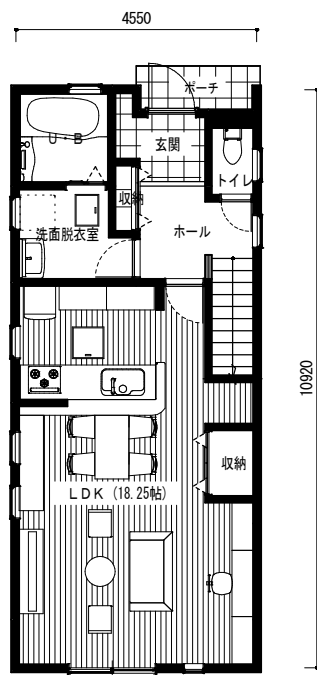

S

E

N

W

1F

2F

※参考家具以外図です。
 ※この図面は略図です。詳細に関しては意匠図を確認して下さい。

DESIGNER'S URBAN STYLE 【301シリーズ】

【DU301】 NE2560-03H

S

E

N

W

1F

2F

※参考家具以外図です。
※この図面は略図です。詳細に関しては意匠図を確認して下さい。

1階床面積/ 48.65 m² 2階床面積/ 44.51 m² 延床面積/ 93.16 m² 建築面積/ 49.68 m²

一建設株式会社

S

E

N

W

1F

2F

※参考家具以外図です。
※この図面は略図です。詳細に関しては意匠図を確認して下さい。