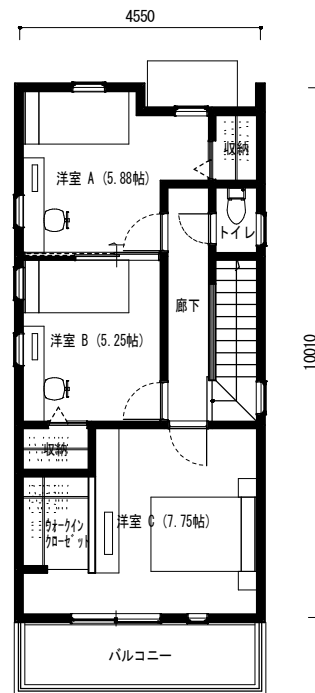

S

E

N

W

1F

2F

※参考家具以外図です。
 ※この図面は略図です。詳細に関しては意匠図を確認して下さい。

DESIGNER'S URBAN STYLE 【301シリーズ】

【DU301】 NE2560-03H

S

E

N

W

1F

2F

※参考家具以外図です。
※この図面は略図です。詳細に関しては意匠図を確認して下さい。

1階床面積/ 48.65 m² 2階床面積/ 44.51 m² 延床面積/ 93.16 m² 建築面積/ 49.68 m²

一建設株式会社

S

E

N

W

1F

2F