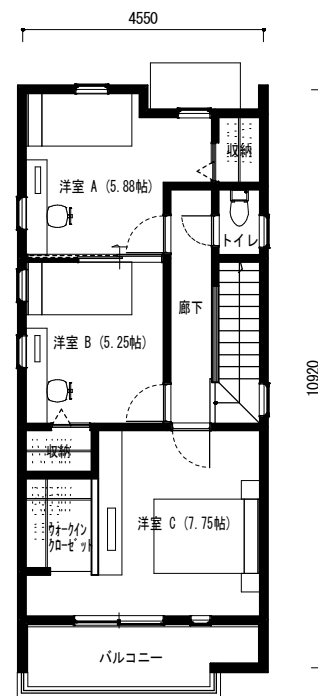

S

E

N

W

1F

2F

※参考家具以外図です。
 ※この図面は略図です。詳細に関しては意匠図を確認して下さい。

DESIGNER'S URBAN STYLE 【301シリーズ】

【DU301】 NE2560-03H

S

E

N

W

1F

2F

※参考家具以外図です。
※この図面は略図です。詳細に関しては意匠図を確認して下さい。

1階床面積/ 48.65 m² 2階床面積/ 44.51 m² 延床面積/ 93.16 m² 建築面積/ 49.68 m²

一建設株式会社

S

E

N

W

1F

2F

※参考家具以外図です。
※この図面は略図です。詳細に関しては意匠図を確認して下さい。