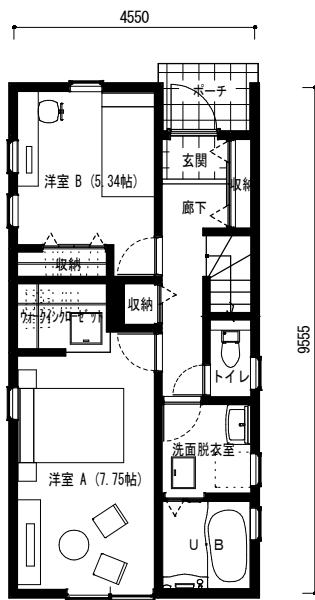

S

E

N

W

1F

2F

※参考家具以外図です。
 ※この図面は略図です。詳細に関しては意匠図を確認して下さい。

DESIGNER'S URBAN STYLE 【301シリーズ】

【DU301】 NE2560-03H

S

E

N

W

1F

2F

※参考家具以外図です。
※この図面は略図です。詳細に関しては意匠図を確認して下さい。

1階床面積/ 48.65 m² 2階床面積/ 44.51 m² 延床面積/ 93.16 m² 建築面積/ 49.68 m²

一建設株式会社

S

E

N

W

1F

2F