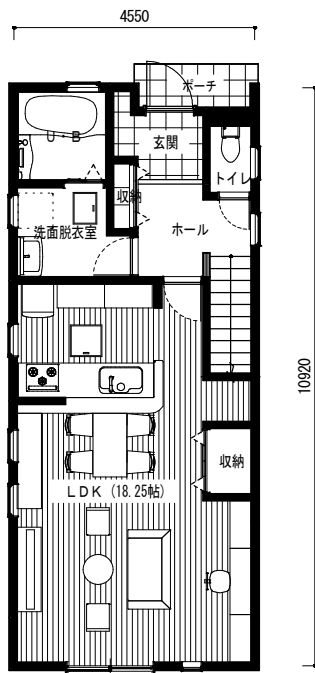

S

E

N

W

1F

2F

※参考家具以外図です。
 ※この図面は略図です。詳細に関しては意匠図を確認して下さい。

DESIGNER'S URBAN STYLE 【301シリーズ】

【DU301】 NE2560-03H

S

E

N

W

1F

2F

※参考家具以外図です。
※この図面は略図です。詳細に関しては意匠図を確認して下さい。

1階床面積/ 48.65 m² 2階床面積/ 44.51 m² 延床面積/ 93.16 m² 建築面積/ 49.68 m²

一建設株式会社

S

E

N

W

1F

2F