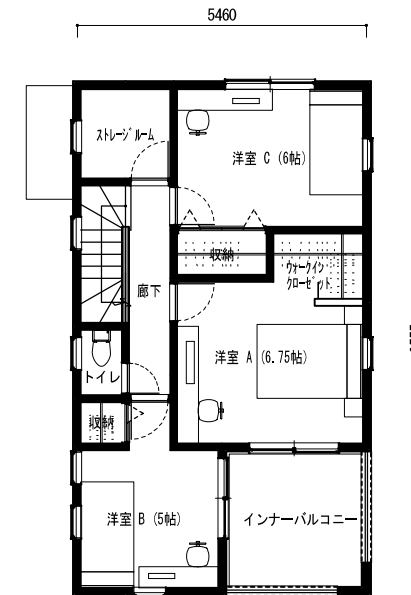

DESIGNER'S URBAN STYLE 【301シリーズ】

【DU301】 W5230-01H

S

E

N

W

1F

2F

※参考家具以外図です。
 ※この図面は略図です。詳細に関しては意匠図を確認して下さい。

1階床面積/ 52.17 m² 2階床面積/ 44.71 m² 延床面積/ 96.88 m² 建築面積/ 52.17 m²

一建設株式会社

DESIGNER'S URBAN STYLE 【301シリーズ】

【DU301】 W5230-02H

S

E

N

W

1F

2F

※参考家具以外図です。
 ※この図面は略図です。詳細に関しては意匠図を確認して下さい。

1階床面積/ 52.17 m² 2階床面積/ 52.17 m² 延床面積/ 104.34 m² 建築面積/ 52.17 m²

一建設株式会社