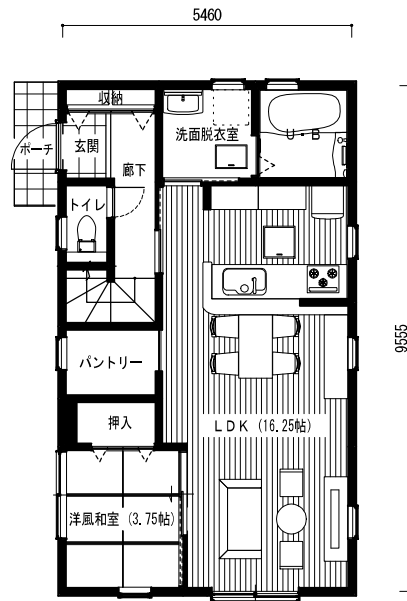

DESIGNER'S URBAN STYLE 【301シリーズ】

【DU301】 W5230-01H

S

E

N

W

1F

2F

※参考家具以外図です。
 ※この図面は略図です。詳細に関しては意匠図を確認して下さい。

1階床面積/ 52.17 m² 2階床面積/ 44.71 m² 延床面積/ 96.88 m² 建築面積/ 52.17 m²

一建設株式会社

DESIGNER'S URBAN STYLE 【301シリーズ】

【DU301】 W5230-02H

S

E

N

W

1F

2F

※参考家具以外図です。
 ※この図面は略図です。詳細に関しては意匠図を確認して下さい。

1階床面積/ 52.17 m² 2階床面積/ 52.17 m² 延床面積/ 104.34 m² 建築面積/ 52.17 m²

一建設株式会社