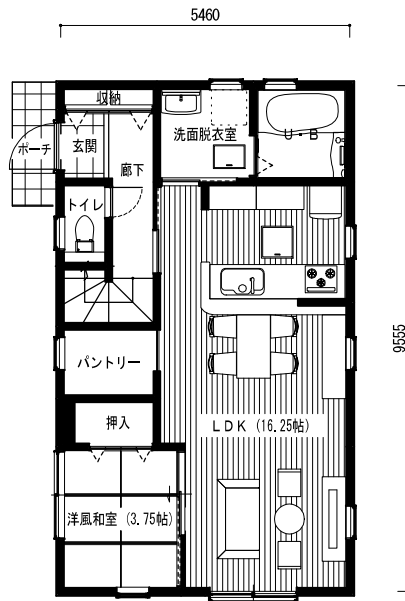

DESIGNER'S URBAN STYLE 【301シリーズ】

【DU301】 W5230-01H

S

E

N

W

1F

2F

※参考家具以外図です。
 ※この図面は略図です。詳細に関しては意匠図を確認して下さい。

1階床面積/ 52.17 m² 2階床面積/ 44.71 m² 延床面積/ 96.88 m² 建築面積/ 52.17 m²

一建設株式会社

DESIGNER'S URBAN STYLE 【301シリーズ】

【DU301】 W5230-02H

S

E

N

W

1F

2F

※参考家具以外図です。
 ※この図面は略図です。詳細に関しては意匠図を確認して下さい。

1階床面積/ 52.17 m² 2階床面積/ 52.17 m² 延床面積/ 104.34 m² 建築面積/ 52.17 m²

一建設株式会社