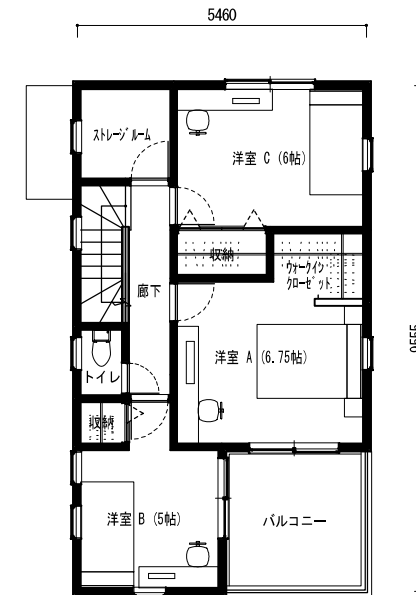

DESIGNER'S URBAN STYLE 【301シリーズ】

【DU301】 W5230-01H

S

E

N

W

1F

2F

※参考家具以外図です。
 ※この図面は略図です。詳細に関しては意匠図を確認して下さい。

1階床面積/ 52.17 m² 2階床面積/ 44.71 m² 延床面積/ 96.88 m² 建築面積/ 52.17 m²

一建設株式会社

DESIGNER'S URBAN STYLE 【301シリーズ】

【DU301】 W5230-02H

S

E

N

W

1F

2F

※参考家具以外図です。
 ※この図面は略図です。詳細に関しては意匠図を確認して下さい。

1階床面積/ 52.17 m² 2階床面積/ 52.17 m² 延床面積/ 104.34 m² 建築面積/ 52.17 m²

一建設株式会社