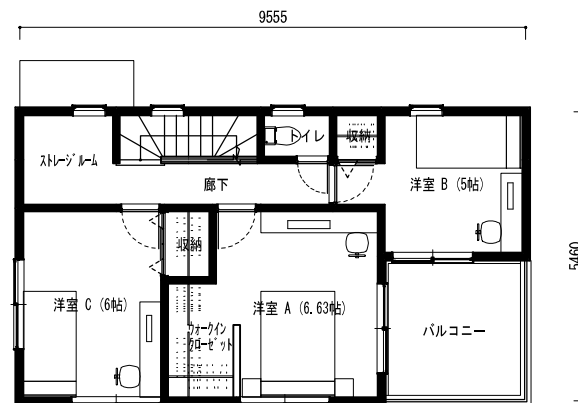

DESIGNER'S URBAN STYLE 【301シリーズ】

【DU301】NW5230-01H

S

E

N

W

1F

2F

※参考家具以外図です。
※この図面は略図です。詳細に関しては意匠図を確認して下さい。

1階床面積/ 52.17 m² 2階床面積/ 44.71 m² 延床面積/ 96.88 m² 建築面積/ 52.17 m²

一建設株式会社

S

E

N

W

1F

2F

※参考家具以外図です。
※この図面は略図です。詳細に関しては意匠図を確認して下さい。

DESIGNER'S URBAN STYLE 【301シリーズ】

【DU301】NW5230-03H

S

E

N

W