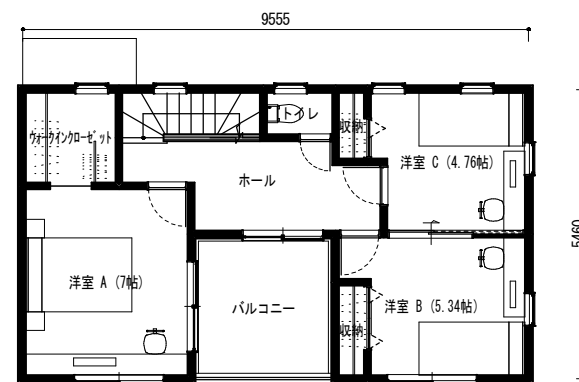

※参考家具以外図です。
※この図面は略図です。詳細に関しては意匠図を確認して下さい。

1階床面積/ 52.17 m² 2階床面積/ 44.71 m² 延床面積/ 96.88 m² 建築面積/ 52.17 m²

一建設株式会社

S

E

N

W

1F

2F

※参考家具以外図です。
※この図面は略図です。詳細に関しては意匠図を確認して下さい。

DESIGNER'S URBAN STYLE 【301シリーズ】

【DU301】NW5230-03H

S

E

N

W

1F

2F

※参考家具以外図です。
※この図面は略図です。詳細に関しては意匠図を確認して下さい。

1階床面積/ 52.17 m² 2階床面積/ 44.71 m² 延床面積/ 96.88 m² 建築面積/ 52.17 m²

一建設株式会社

S

E

N

W

1F

2F

※参考家具以外図です。
 ※この図面は略図です。詳細に関しては意匠図を確認して下さい。