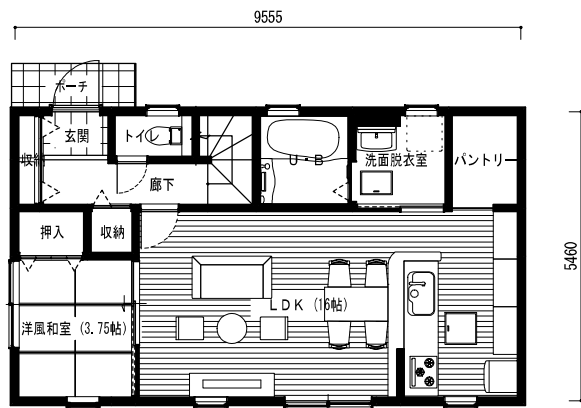

DESIGNER'S URBAN STYLE 【301シリーズ】

【DU301】NW5230-01H

S

E

N

W

1F

2F

※参考家具以外図です。
※この図面は略図です。詳細に関しては意匠図を確認して下さい。

1階床面積/ 52.17 m² 2階床面積/ 44.71 m² 延床面積/ 96.88 m² 建築面積/ 52.17 m²

一建設株式会社

S

E

N

W

1F

2F

※参考家具以外図です。
※この図面は略図です。詳細に関しては意匠図を確認して下さい。

DESIGNER'S URBAN STYLE 【301シリーズ】

【DU301】NW5230-03H

S

E

N

W

1F

2F

※参考家具以外図です。
※この図面は略図です。詳細に関しては意匠図を確認して下さい。

1階床面積/ 52.17 m² 2階床面積/ 44.71 m² 延床面積/ 96.88 m² 建築面積/ 52.17 m²

一建設株式会社

S

E

N