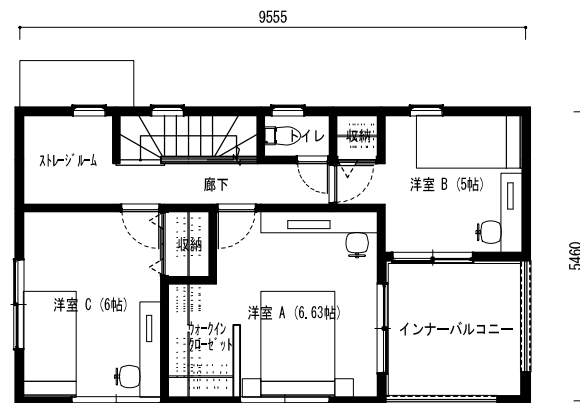

DESIGNER'S URBAN STYLE 【301シリーズ】

【DU301】NW5230-01H

S

E

N

W

1F

2F

※参考家具以外図です。
※この図面は略図です。詳細に関しては意匠図を確認して下さい。

1階床面積/ 52.17 m² 2階床面積/ 44.71 m² 延床面積/ 96.88 m² 建築面積/ 52.17 m²

一建設株式会社

S

E

N

W

1F

2F

※参考家具以外図です。
※この図面は略図です。詳細に関しては意匠図を確認して下さい。

DESIGNER'S URBAN STYLE 【301シリーズ】

【DU301】NW5230-03H

S

E

N

W

1F

2F

※参考家具以外図です。
※この図面は略図です。詳細に関しては意匠図を確認して下さい。

1階床面積/ 52.17 m² 2階床面積/ 44.71 m² 延床面積/ 96.88 m² 建築面積/ 52.17 m²

一建設株式会社

S

E

N