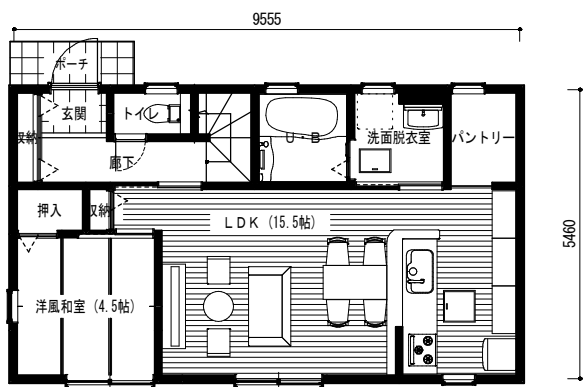

※参考家具以外図です。
※この図面は略図です。詳細に関しては意匠図を確認して下さい。

1階床面積/ 52.17 m² 2階床面積/ 44.71 m² 延床面積/ 96.88 m² 建築面積/ 52.17 m²

一建設株式会社

S

E

N

W

1F

2F

※参考家具以外図です。
※この図面は略図です。詳細に関しては意匠図を確認して下さい。

DESIGNER'S URBAN STYLE 【301シリーズ】

【DU301】NW5230-03H

S

E

N

W

1F

2F

※参考家具以外図です。
※この図面は略図です。詳細に関しては意匠図を確認して下さい。

1階床面積/ 52.17 m² 2階床面積/ 44.71 m² 延床面積/ 96.88 m² 建築面積/ 52.17 m²

一建設株式会社

S

E

N

W

1F

2F

※参考家具以外図です。
 ※この図面は略図です。詳細に関しては意匠図を確認して下さい。