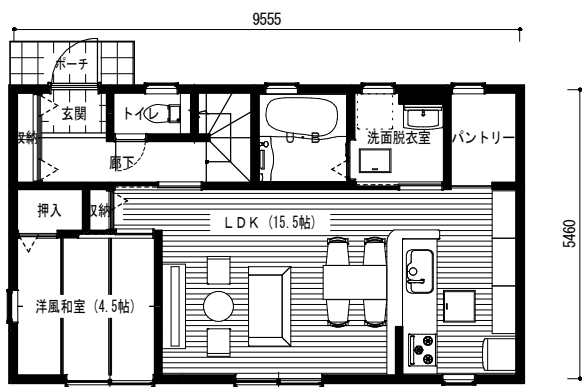

※参考家具以外図です。
※この図面は略図です。詳細に関しては意匠図を確認して下さい。

1階床面積/ 52.17 m² 2階床面積/ 44.71 m² 延床面積/ 96.88 m² 建築面積/ 52.17 m²

一建設株式会社

S

E

N

W

1F

2F

※参考家具以外図です。
※この図面は略図です。詳細に関しては意匠図を確認して下さい。

DESIGNER'S URBAN STYLE 【301シリーズ】

【DU301】NW5230-03H

S

E

N

W

1F

2F

※参考家具以外図です。
※この図面は略図です。詳細に関しては意匠図を確認して下さい。

1階床面積/ 52.17 m² 2階床面積/ 44.71 m² 延床面積/ 96.88 m² 建築面積/ 52.17 m²

一建設株式会社

S

E

N

W

1F

2F

※参考家具以外図です。
 ※この図面は略図です。詳細に関しては意匠図を確認して下さい。