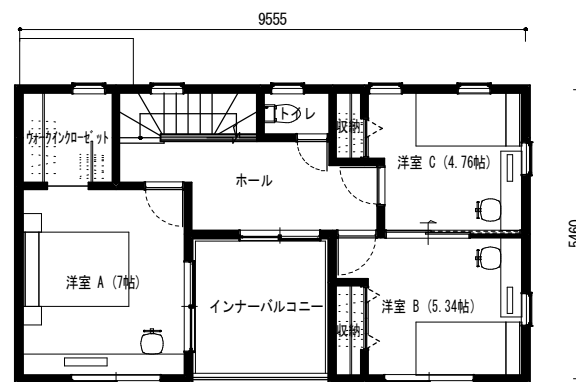

2F

※参考家具以外図です。
※この図面は略図です。詳細に関しては意匠図を確認して下さい。

DESIGNER'S URBAN STYLE 【301シリーズ】

【DU301】NW5230-03H

S

E

N

W

1F

2F

※参考家具以外図です。
※この図面は略図です。詳細に関しては意匠図を確認して下さい。

1階床面積/ 52.17 m² 2階床面積/ 44.71 m² 延床面積/ 96.88 m² 建築面積/ 52.17 m²

一建設株式会社

S

E

N

W

1F

2F

※参考家具以外図です。
 ※この図面は略図です。詳細に関しては意匠図を確認して下さい。