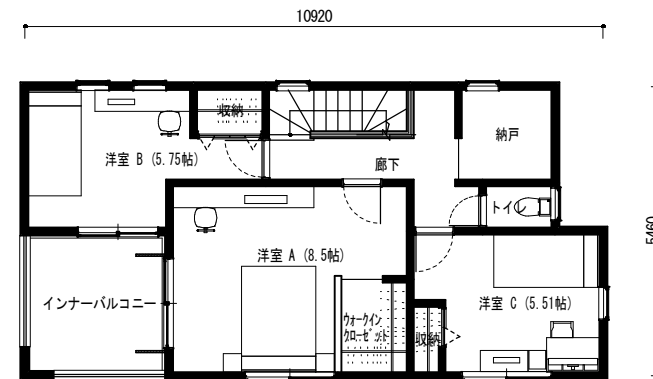

E

N

W

1F

2F

※参考家具以外図です。  
※この図面は略図です。詳細に関しては意匠図を確認して下さい。

1階床面積/ 54.65 m<sup>2</sup> 2階床面積/ 49.68 m<sup>2</sup> 延床面積/ 104.33 m<sup>2</sup> 建築面積/ 57.13 m<sup>2</sup>

一建設株式会社

DESIGNER'S

【5シリーズ】

【D5-32】 NE6030-02G

S

E

N

W

1F

2F

※参考家具以外図です。  
※この図面は略図です。詳細に関しては意匠図を確認して下さい。

1階床面積/ 54.65 m<sup>2</sup> 2階床面積/ 57.13 m<sup>2</sup> 延床面積/ 111.78 m<sup>2</sup> 建築面積/ 57.13 m<sup>2</sup>

一建設株式会社

DESIGNER'S

【5シリーズ】

【D5-32】 NE6030-02S

S