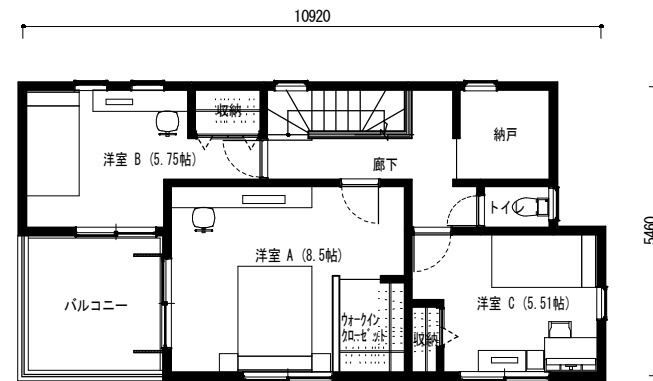

2F

※参考家具以外図です。  
※この図面は略図です。詳細に関しては意匠図を確認して下さい。

1階床面積/ 54.65 m<sup>2</sup> 2階床面積/ 49.68 m<sup>2</sup> 延床面積/ 104.33 m<sup>2</sup> 建築面積/ 57.13 m<sup>2</sup>

一建設株式会社

DESIGNER'S

【5シリーズ】

【D5-32】 NE6030-01S

S

E

N

W

1F

2F

※参考家具以外図です。  
※この図面は略図です。詳細に関しては意匠図を確認して下さい。

1階床面積/ 54.65 m<sup>2</sup> 2階床面積/ 49.68 m<sup>2</sup> 延床面積/ 104.33 m<sup>2</sup> 建築面積/ 57.13 m<sup>2</sup>

一建設株式会社

2F

※参考家具以外図です。  
※この図面は略図です。詳細に関しては意匠図を確認して下さい。

1階床面積/ 54.65 m<sup>2</sup> 2階床面積/ 57.13 m<sup>2</sup> 延床面積/ 111.78 m<sup>2</sup> 建築面積/ 57.13 m<sup>2</sup>

一建設株式会社

DESIGNER'S

【5シリーズ】

【D5-32】 NE6030-02S

S