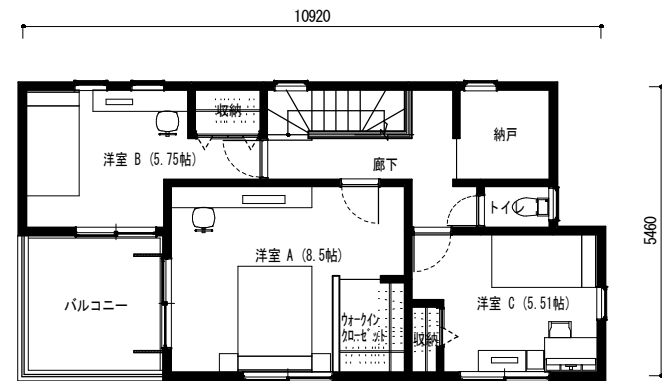

DESIGNER'S

【5シリーズ】

【D5-32】 NE6030-01G

S

E

N

W

1F

2F

※参考家具以外図です。  
※この図面は略図です。詳細に関しては意匠図を確認して下さい。

1階床面積/ 54.65 m<sup>2</sup> 2階床面積/ 49.68 m<sup>2</sup> 延床面積/ 104.33 m<sup>2</sup> 建築面積/ 57.13 m<sup>2</sup>

一建設株式会社

DESIGNER'S

【5シリーズ】

【D5-32】 NE6030-01S

S

E

N

W

1F

2F

※参考家具以外図です。  
※この図面は略図です。詳細に関しては意匠図を確認して下さい。

1階床面積/ 54.65 m<sup>2</sup> 2階床面積/ 49.68 m<sup>2</sup> 延床面積/ 104.33 m<sup>2</sup> 建築面積/ 57.13 m<sup>2</sup>

一建設株式会社