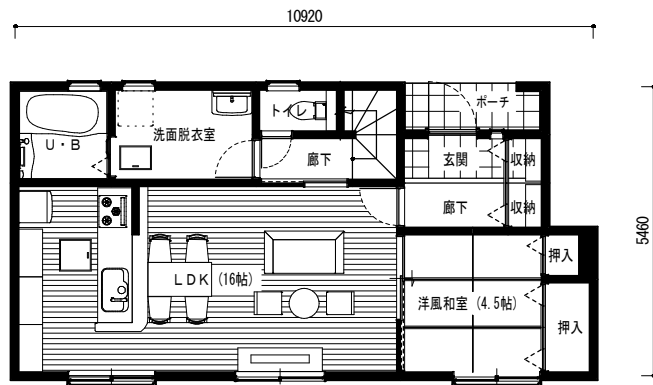

2F

※参考家具以外図です。  
※この図面は略図です。詳細に関しては意匠図を確認して下さい。

1階床面積/ 54.65 m<sup>2</sup> 2階床面積/ 49.68 m<sup>2</sup> 延床面積/ 104.33 m<sup>2</sup> 建築面積/ 57.13 m<sup>2</sup>

一建設株式会社

DESIGNER'S

【5シリーズ】

【D5-32】 NE6030-01S

S

E

N

W

1F

2F

※参考家具以外図です。  
※この図面は略図です。詳細に関しては意匠図を確認して下さい。

1階床面積/ 54.65 m<sup>2</sup> 2階床面積/ 49.68 m<sup>2</sup> 延床面積/ 104.33 m<sup>2</sup> 建築面積/ 57.13 m<sup>2</sup>

一建設株式会社

2F

※参考家具以外図です。  
※この図面は略図です。詳細に関しては意匠図を確認して下さい。

1階床面積/ 54.65 m<sup>2</sup> 2階床面積/ 57.13 m<sup>2</sup> 延床面積/ 111.78 m<sup>2</sup> 建築面積/ 57.13 m<sup>2</sup>

一建設株式会社

DESIGNER'S

【5シリーズ】

【D5-32】 NE6030-02S

S