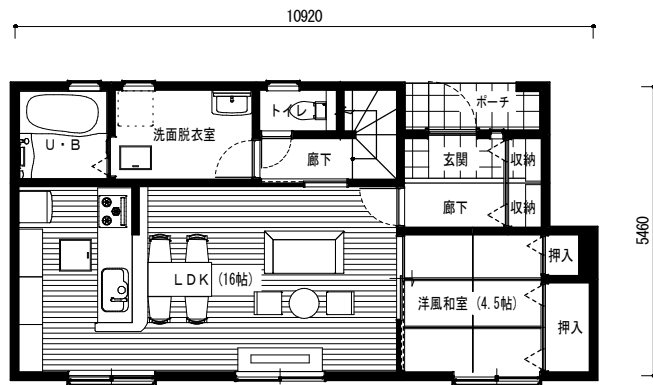

E

N

W

1F

2F

※参考家具以外図です。  
※この図面は略図です。詳細に関しては意匠図を確認して下さい。

1階床面積/ 54.65 m<sup>2</sup> 2階床面積/ 49.68 m<sup>2</sup> 延床面積/ 104.33 m<sup>2</sup> 建築面積/ 57.13 m<sup>2</sup>

一建設株式会社

DESIGNER'S

【5シリーズ】

【D5-32】 NE6030-02G

S

E

N

W

1F

2F

※参考家具以外図です。  
※この図面は略図です。詳細に関しては意匠図を確認して下さい。

1階床面積/ 54.65 m<sup>2</sup> 2階床面積/ 57.13 m<sup>2</sup> 延床面積/ 111.78 m<sup>2</sup> 建築面積/ 57.13 m<sup>2</sup>

一建設株式会社

DESIGNER'S

【5シリーズ】

【D5-32】 NE6030-02S

S