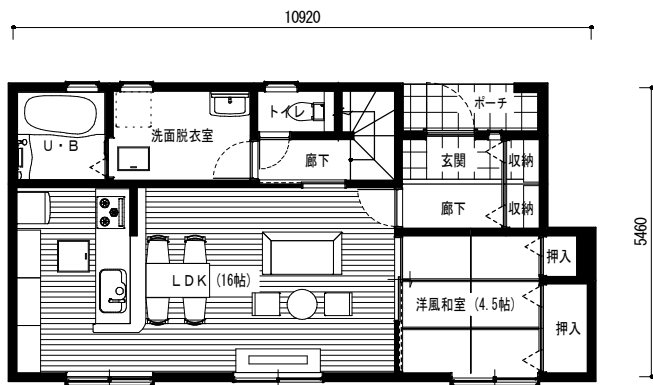

2F

※参考家具以外図です。  
※この図面は略図です。詳細に関しては意匠図を確認して下さい。

1階床面積/ 54.65 m<sup>2</sup> 2階床面積/ 57.13 m<sup>2</sup> 延床面積/ 111.78 m<sup>2</sup> 建築面積/ 57.13 m<sup>2</sup>

一建設株式会社

DESIGNER'S

【5シリーズ】

【D5-32】 NE6030-02S

S

E

N

W

1F

2F

※参考家具以外図です。  
※この図面は略図です。詳細に関しては意匠図を確認して下さい。

1階床面積/ 54.65 m<sup>2</sup> 2階床面積/ 57.13 m<sup>2</sup> 延床面積/ 111.78 m<sup>2</sup> 建築面積/ 57.13 m<sup>2</sup>

一建設株式会社