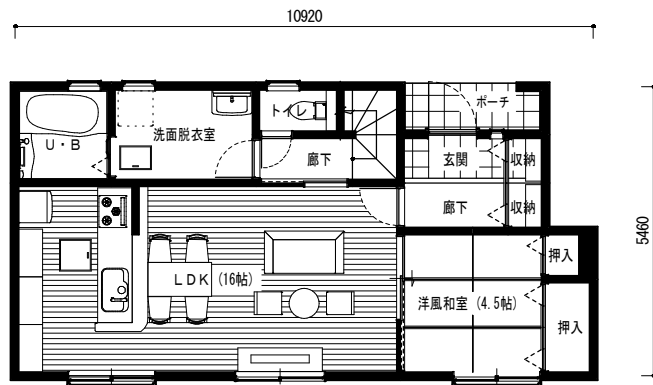

DESIGNER'S

【5シリーズ】

【D5-32】 NE6030-01G

S

E

N

W

1F

2F

※参考家具以外図です。  
※この図面は略図です。詳細に関しては意匠図を確認して下さい。

1階床面積/ 54.65 m<sup>2</sup> 2階床面積/ 49.68 m<sup>2</sup> 延床面積/ 104.33 m<sup>2</sup> 建築面積/ 57.13 m<sup>2</sup>

一建設株式会社

DESIGNER'S

【5シリーズ】

【D5-32】 NE6030-01S

S

E

N

W

1F

2F

※参考家具以外図です。  
※この図面は略図です。詳細に関しては意匠図を確認して下さい。

1階床面積/ 54.65 m<sup>2</sup> 2階床面積/ 49.68 m<sup>2</sup> 延床面積/ 104.33 m<sup>2</sup> 建築面積/ 57.13 m<sup>2</sup>

一建設株式会社

2F

※参考家具以外図です。  
※この図面は略図です。詳細に関しては意匠図を確認して下さい。

1階床面積/ 54.65 m<sup>2</sup> 2階床面積/ 57.13 m<sup>2</sup> 延床面積/ 111.78 m<sup>2</sup> 建築面積/ 57.13 m<sup>2</sup>

一建設株式会社

DESIGNER'S

【5シリーズ】

【D5-32】 NE6030-02S

S