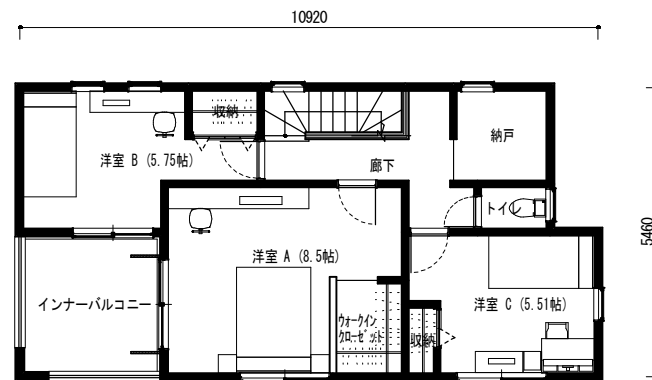

E

N

W

1F

2F

※参考家具以外図です。  
※この図面は略図です。詳細に関しては意匠図を確認して下さい。

1階床面積/ 54.65 m<sup>2</sup> 2階床面積/ 57.13 m<sup>2</sup> 延床面積/ 111.78 m<sup>2</sup> 建築面積/ 57.13 m<sup>2</sup>

一建設株式会社