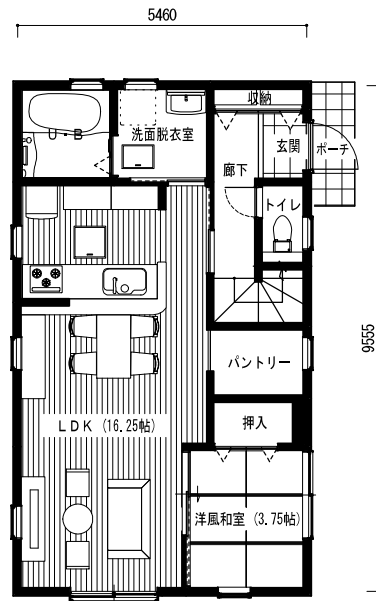

DESIGNER'S URBAN STYLE 【301シリーズ】

【DU301】 E5230-01H

S

E

N

W

1F

2F

※参考家具以外図です。  
 ※この図面は略図です。詳細に関しては意匠図を確認して下さい。

1階床面積/ 52.17 m<sup>2</sup> 2階床面積/ 44.71 m<sup>2</sup> 延床面積/ 96.88 m<sup>2</sup> 建築面積/ 52.17 m<sup>2</sup>

一建設株式会社

DESIGNER'S URBAN STYLE 【301シリーズ】

【DU301】 E5230-02H

S

E

N

W

1F

2F

※参考家具以外図です。  
※この図面は略図です。詳細に関しては意匠図を確認して下さい。

1階床面積/ 52.17 m<sup>2</sup> 2階床面積/ 52.17 m<sup>2</sup> 延床面積/ 104.34 m<sup>2</sup> 建築面積/ 52.17 m<sup>2</sup>