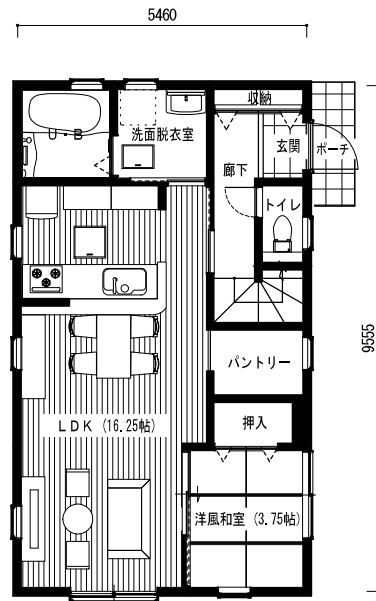

DESIGNER'S URBAN STYLE 【301シリーズ】

【DU301】 E5230-01H

S

E

N

W

1F

2F

※参考家具以外図です。  
 ※この図面は略図です。詳細に関しては意匠図を確認して下さい。

1階床面積/ 52.17 m<sup>2</sup> 2階床面積/ 44.71 m<sup>2</sup> 延床面積/ 96.88 m<sup>2</sup> 建築面積/ 52.17 m<sup>2</sup>

一建設株式会社

DESIGNER'S URBAN STYLE 【301シリーズ】

【DU301】 E5230-02H

S

E

N

W

1F

2F

※参考家具以外図です。  
※この図面は略図です。詳細に関しては意匠図を確認して下さい。

1階床面積/ 52.17 m<sup>2</sup> 2階床面積/ 52.17 m<sup>2</sup> 延床面積/ 104.34 m<sup>2</sup> 建築面積/ 52.17 m<sup>2</sup>