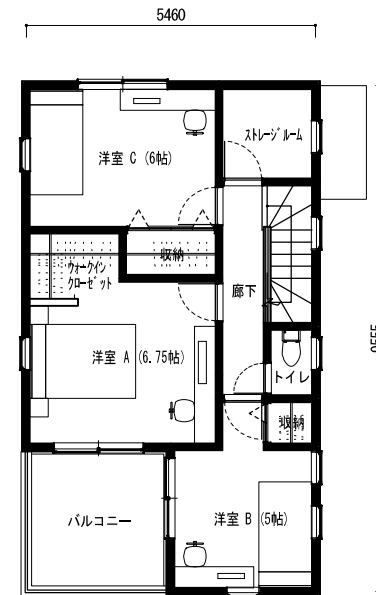

DESIGNER'S URBAN STYLE 【301シリーズ】

【DU301】 E5230-01H

S

E

N

W

1F

2F

※参考家具以外図です。  
 ※この図面は略図です。詳細に関しては意匠図を確認して下さい。

1階床面積/ 52.17 m<sup>2</sup> 2階床面積/ 44.71 m<sup>2</sup> 延床面積/ 96.88 m<sup>2</sup> 建築面積/ 52.17 m<sup>2</sup>

一建設株式会社

DESIGNER'S URBAN STYLE 【301シリーズ】

【DU301】 E5230-02H

S

E

N

W

1F

2F

※参考家具以外図です。  
※この図面は略図です。詳細に関しては意匠図を確認して下さい。

1階床面積/ 52.17 m<sup>2</sup> 2階床面積/ 52.17 m<sup>2</sup> 延床面積/ 104.34 m<sup>2</sup> 建築面積/ 52.17 m<sup>2</sup>