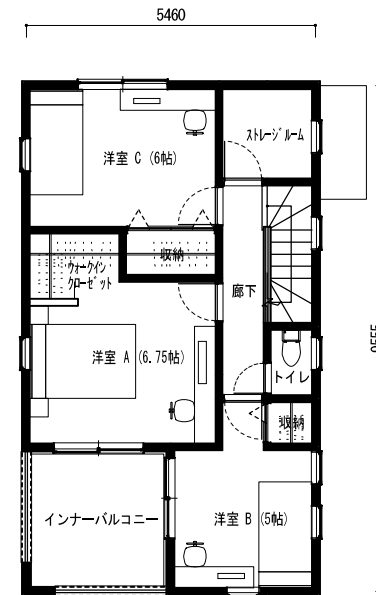

※参考家具以外図です。  
 ※この図面は略図です。詳細に関しては意匠図を確認して下さい。

1階床面積/ 52.17 m<sup>2</sup> 2階床面積/ 44.71 m<sup>2</sup> 延床面積/ 96.88 m<sup>2</sup> 建築面積/ 52.17 m<sup>2</sup>

一建設株式会社

DESIGNER'S URBAN STYLE 【301シリーズ】

【DU301】 E5230-02H

S

E

N

W

1F

2F

※参考家具以外図です。  
※この図面は略図です。詳細に関しては意匠図を確認して下さい。

1階床面積/ 52.17 m<sup>2</sup> 2階床面積/ 52.17 m<sup>2</sup> 延床面積/ 104.34 m<sup>2</sup> 建築面積/ 52.17 m<sup>2</sup>